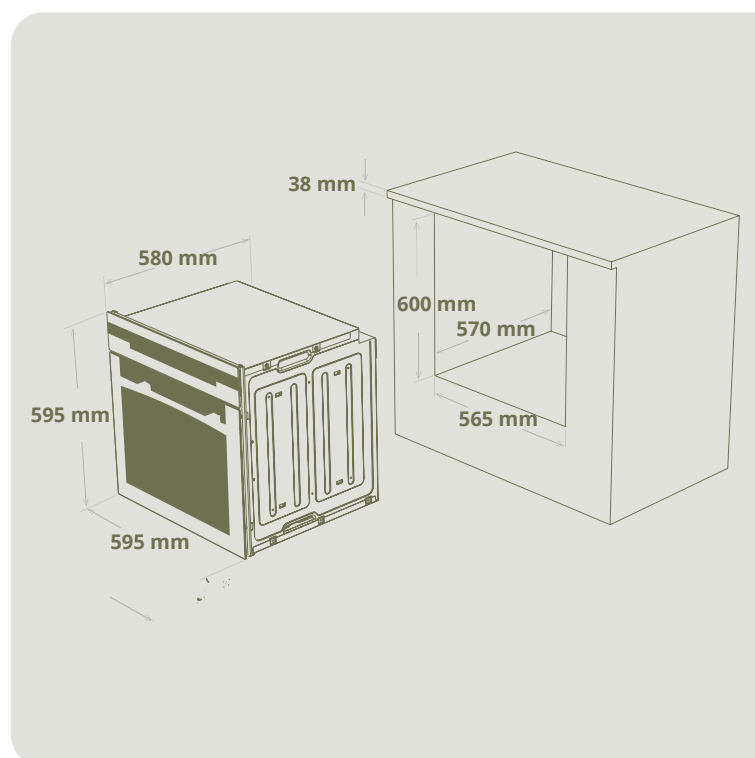

58 L.

Horno Multifunción

SHIM 830X

Horno independiente multifunción
 8 funciones (+ luz)
 58 litros de capacidad
 Completo acabado inox.
 Electrónico con control digital
 Temporizador
 Panel digital frontal
 Botones táctiles
 Carril telescópico de 1 nivel
 Clase A
 5 niveles para bandejas
 Esmalte antiadherente
 Iluminación interna
 Doble cristal en puerta
 Accesorios: Bandeja y parrilla

EAN: 8436027044796

Dimensiones: 59 5 x 5 95 x 5 80 mm

Color: Inox.

DIAGRAMA DE INSTALACIÓN:

THERMOBOOST

- Calor homogéneo
- Cocina a baja temperatura
- Ahorra energía
- Ahorra tiempo
- Precalentamiento express
- Platos jugosísimos
- Sin mezclar olores ni sabores