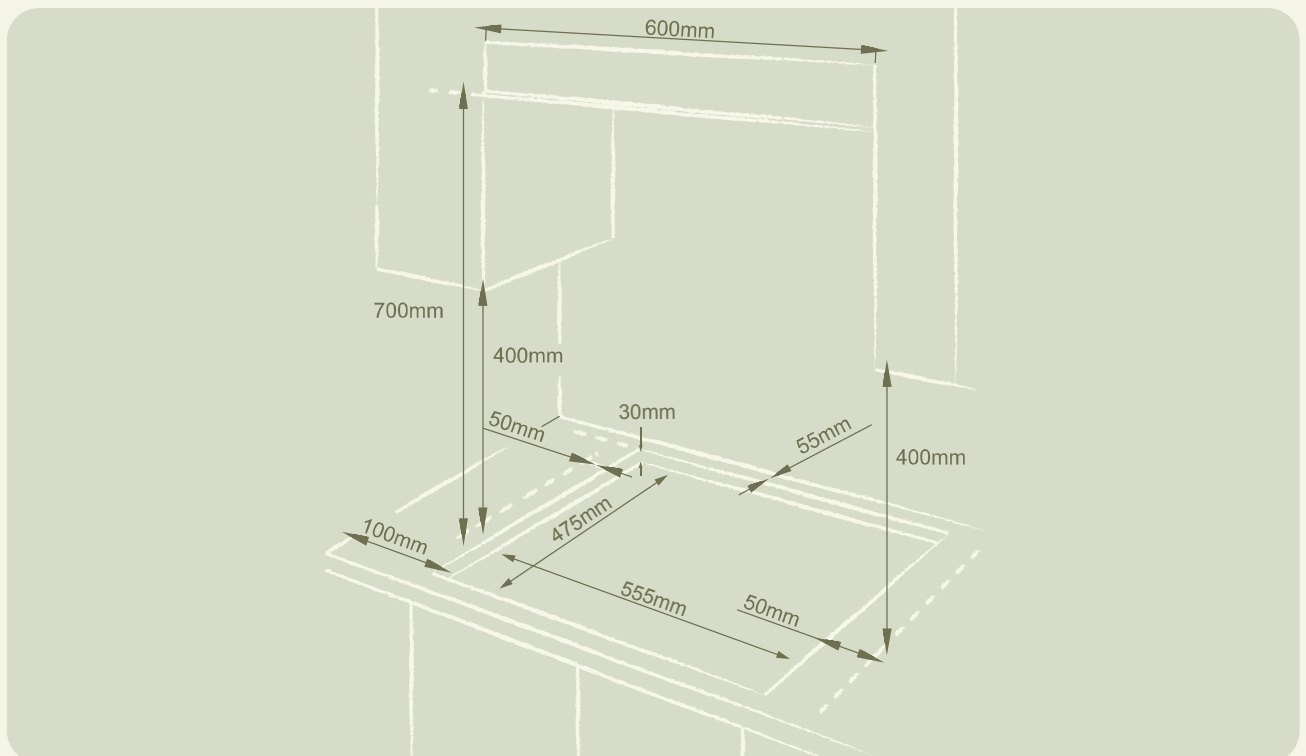

7500 W

SPG 406 X

Encimera de gas
 4 quemadores (7500W)
 1 de 3000W - 95 mm
 2 de 1750W - 65 mm
 1 de 1000W - 45 mm

60 cm
 Placa de acero inoxidable
 Mandos laterales
 Preparado para gas natural
 Adaptable a gas butano (kit incluido)
 Válvulas de seguridad (cierra el gas si se apaga el fuego accidentalmente)

EAN: 8436027044956

Dimensiones: 580 x 500 x 100 mm

Color: inox

SPG 406 X B (Preparada ya de fábrica para gas butano)

EAN: 8436027045021

Dimensiones: 580 x 500 x 100 mm

Color: inox

DIAGRAMA DE INSTALACIÓN: