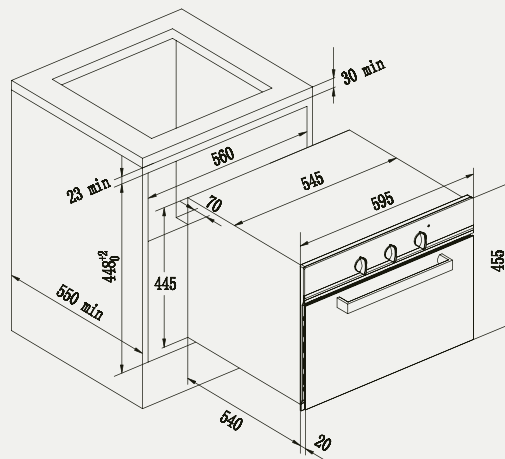

40 L.

SHIM 740C X

Horno independiente multifunción
 Compacto: 45cm de altura
 40 litros de capacidad
 Thermoboost
 7 funciones + Luz + Off
 Convección
 Acabado en inox.
 Panel digital frontal
 Mandos escamoteables
 1 carril telescópico
 Triple cristal en puerta
 Temporizador de apagado
 Hora de inicio (duración) programable

45 cm

— Triple cristal —

EAN: 8436027044949

(An x Al x F): 595 x 455 x 540 mm

Color: Inox.

Horno Multifunción

7 FUNCIONES + LUZ 45CM DE ALTURA

- Calor homogéneo
- Cocina a baja temperatura
- Ahorra energía
- Ahorra tiempo
- Precalentamiento express
- Platos jugosísimos
- Sin mezclar olores ni sabores