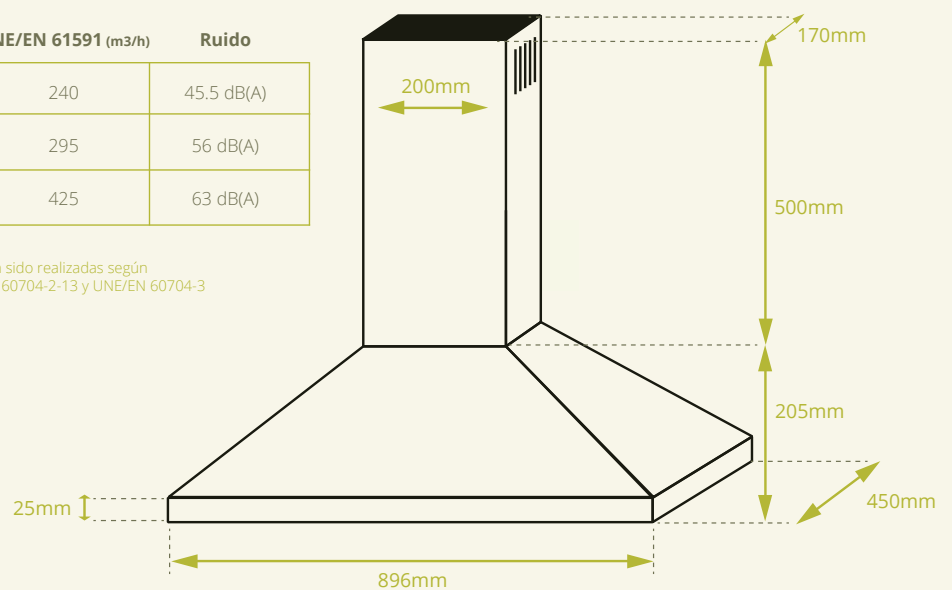

SCD 905X

- 90 cm
- 3 velocidades
- 500 m³/h
- 2 filtros multicapa de aluminio
- Diámetro de salida: 15cm
- Válvula anti-retorno
- Altura regulable

EAN: 8436027045809

Dimensiones: 896x605-935x450 mm

Color: Inox.

	Succión (m ³ /h)	UNE/EN 61591 (m ³ /h)	Ruido
Nivel 1	330	240	45.5 dB(A)
Nivel 2	395	295	56 dB(A)
Nivel 3	480	425	63 dB(A)

Todas las medidas de extracción y ruido han sido realizadas según normativa europea UNE/EN 61591, UNE/EN 60704-2-13 y UNE/EN 60704-3