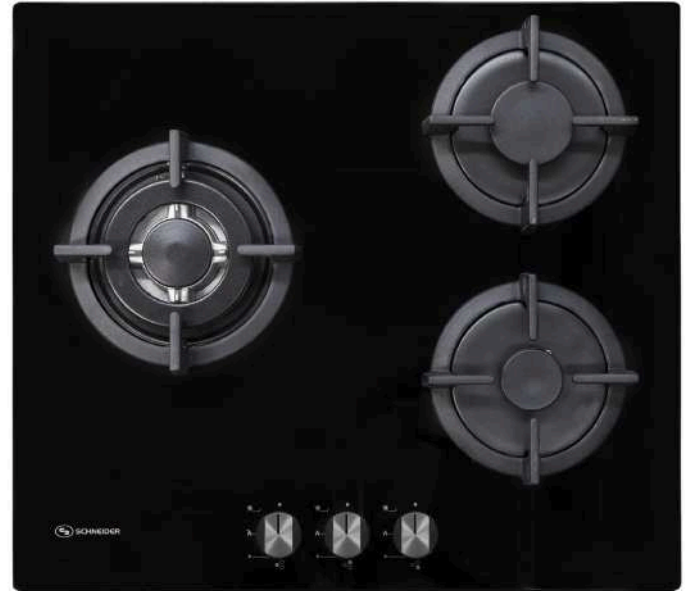

SPG 331T C B | SPG 331T C

Placa de gas

Disponible en GN (SPG 331T C)

Disponible en GLP (SPG 331T C B)

Superficie de cristal negro

60 cm de ancho

Quemador triple

3 quemadores (6150W)

- * 1 triple de 3500W
- * 1 de 1750W
- * 1 de 950W

Mandos frontales en inox

Soportes en hierro fundido

Incluye kit de adaptación de tipo de gas

Encendido electrónico individual

Válvulas de seguridad (cierra el gas si se apaga el fuego accidentalmente)

TRIPLECORONA

PLACACRISTAL

HIERROFUNDIDO

 **SPG 331T C B (BUTANO):**

EAN: **8436027046189**

AnxAlxF: **590x108.5x520 mm**

Caja: **635x160x615 mm**

 **SPG 331T C (NATURAL):**