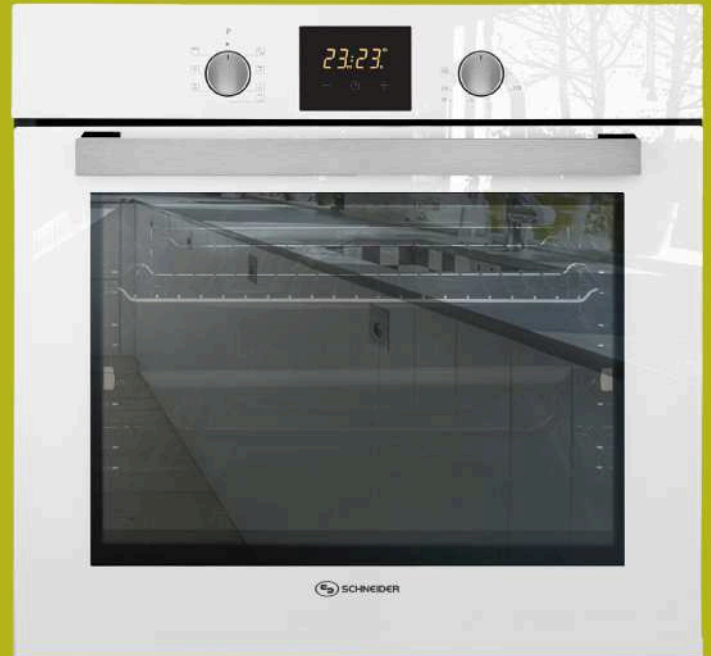

# SHIM 818B

Horno multifunción independiente  
 Completo acabado en cristal blanco  
 Disponible en inox (SHIM 818X)

60 cm de ancho

8 Funciones

Mandos escamoteables

62 litros de capacidad

Programable con Temporizador

Función Grill

Función Convección

Un carril telescópico

Guías extraíbles

Panel digital frontal

Clase A

Doble cristal en puerta

Iluminación interna

Esmalte interior antiadherente

Sistema de fácil limpieza

Incluye bandeja y parrilla

○ **SHIM 818B:** EAN: **8436027046172** AnxAlxF: **595x595x565 mm** Caja: **620x650x640 mm**