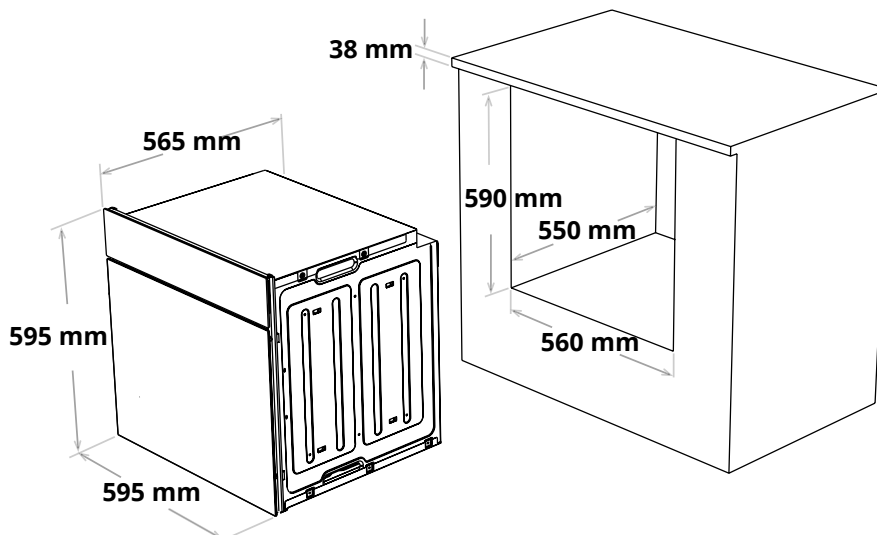

Iluminación interna

Esmalte interior antiadherente

Accesorios: 1 Bandeja + 1 Parrilla cromo

**- 80 litros -**

**SHIM 908X:** EAN: **8436027046394** AnxAlxF: **595x595x565 mm** Caja: **620x650x640 mm**

Calor homogéneo