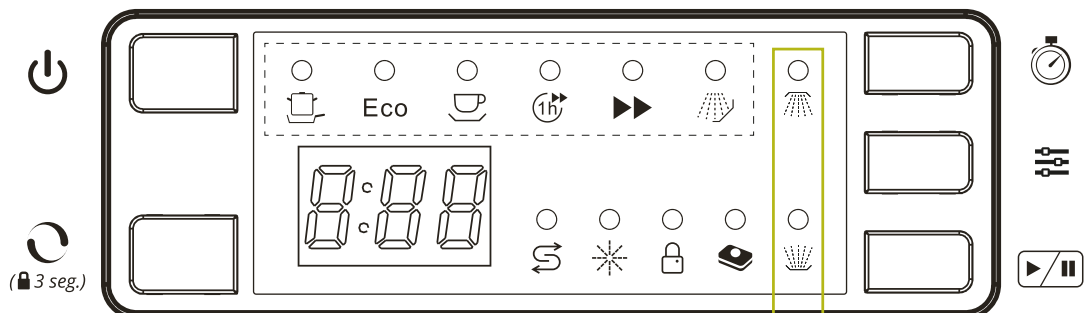

Electrónico con display

Eficiencia energética A+++

Inicio diferido hasta 24h

Indicador de sal

Indicador de abrillantador

Carga superior/inferior/ambas seleccionable

Cesta superior regulable en altura con carga

Soportes abatibles

Bandeja para cubiertos

Función prelavado

Sistema anti-desborde de agua

Protección antisobrecalentamiento

Protección contra falta de agua

Sistema contra fugas de agua

Bloqueo para niños

47dB

6
prog.

4
temp.

14:25

SLFS 6432X: EAN: **8436027046615** AnxAlxF: **600x845x600 mm** Caja: **656x875x675 mm**

Elige si quieres usar sólo la cesta superior, sólo la cesta inferior, o ambas