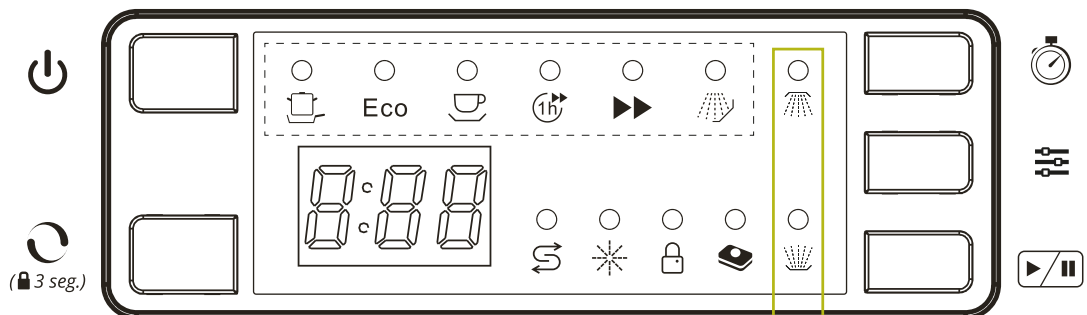

4
temp.

Indicador de sal y de abrillantador
Carga superior/inferior/ambas seleccionable
Cesta superior regulable en altura con carga
Soportes abatibles

Bandeja para cubiertos
 Función prelavado
 Sistema anti-desborde de agua
 Protección antisobrecalentamiento
 Protección contra falta de agua
 Sistema contra fugas de agua
 Bloqueo para niños
 47dB

14:25

SLFS 6432B: EAN: **8436027046660** AnxAlxF: **600x845x600 mm** Caja: **656x875x675 mm**

 Intenso

 ECO

 Suave

 60 min

 Rápido

 Enjuague

Elige si quieres usar sólo la cesta superior, sólo la cesta inferior, o ambas